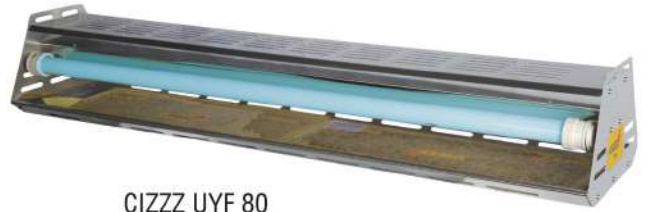

CIZZZ UYF 80
Ampüllü, yapışkanlı sinek öldürme cihazı,
304 paslanmaz çelik, dekoratif.
220V/50 Hz 2x40 Watt (uzun ampül)
Tesir alanı:100 m2, 1250x500x250mmh