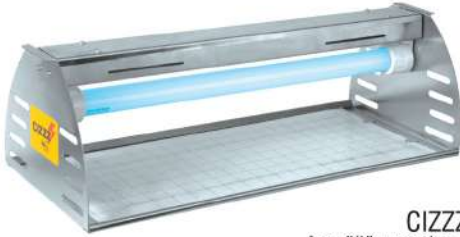

CIZZZ KYF 40
Ampüllü, yapışkanlı sinek öldürme cihazı,
304 paslanmaz çelik, dekoratif.
220V/50 Hz 1x40 Watt (Kısa ampül)
Tesir alanı:30 m2, 625x300x210mmh