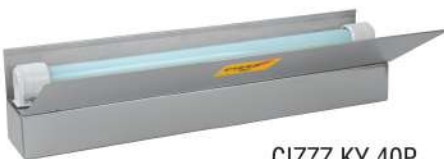

CIZZZ KY 40P
Ampüllü, yapışkanlı sinek öldürme cihazı,
304 paslanmaz çelik, duvar tipi.
220V/50 Hz 1x40 Watt ampül
Tesir alanı:20 m2, 640x240x140mmh